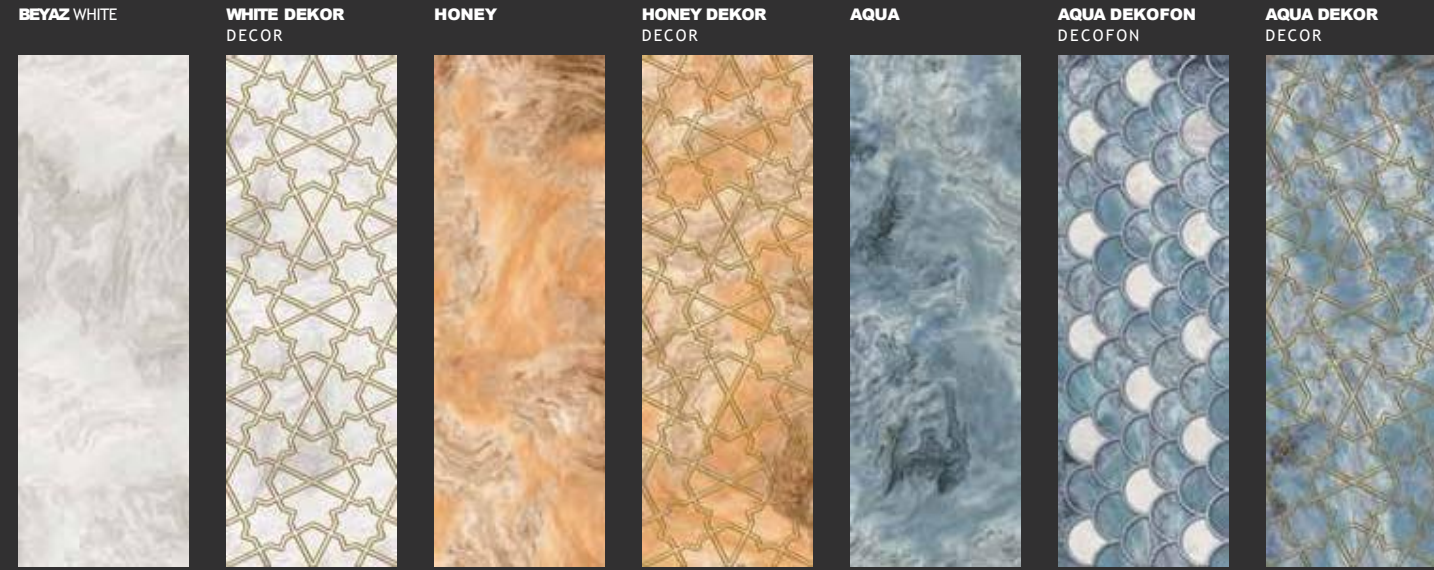

LİLA DEKOR
DECOR

MÜRDÜM DEKOR
DECOR

30x90 cm
12x36"

GRV

45x45 cm
18x18"

GRV

SANTE

30x90 cm
12x36"