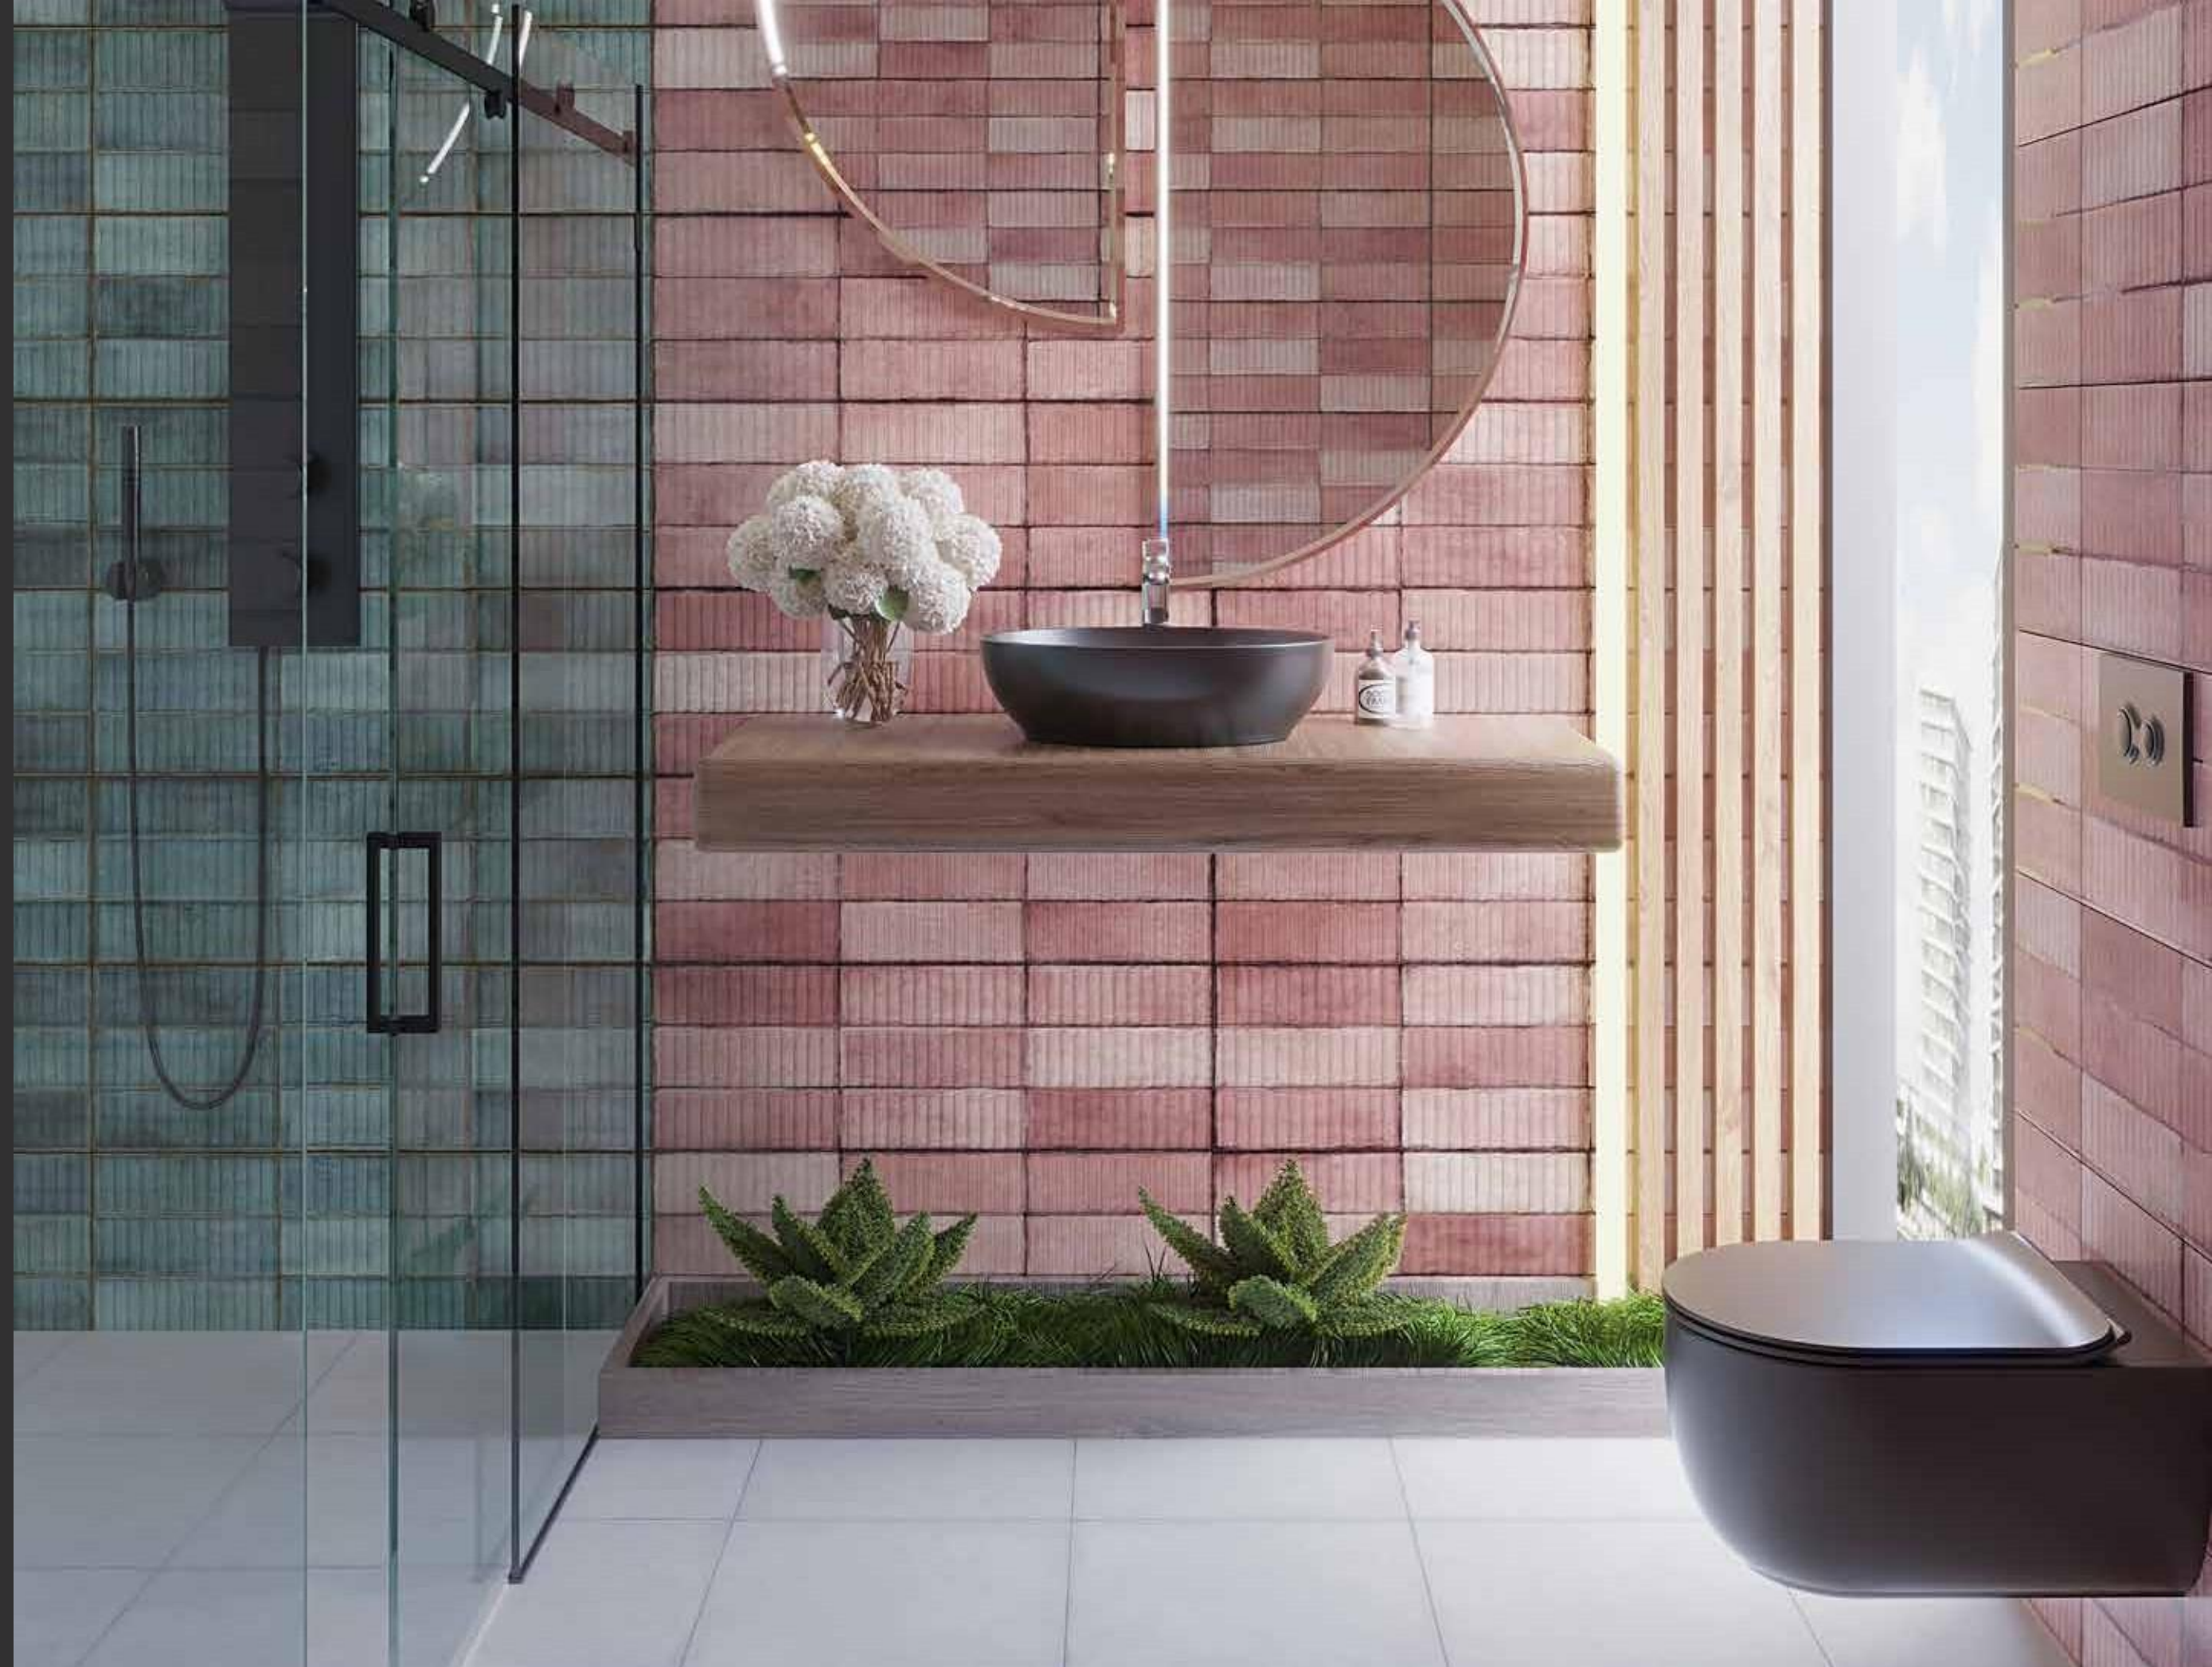

DIAMOND DEKOFON DECOFON

RUBY

RUBY DEKOFON DECOFON

SAPPHIRE

SAPPHIRE DEKOFON DECOFON

EMERALD

EMERALD DEKOFON DECOFON

MOSAIC FLORAL DEKOFON DECOFON

30x90 cm
12x36"

GRV

45x45 cm DIAMOND
18x18"

GRV

MOOD

BEYAZ WHITE

GREIGE

GRI GREY