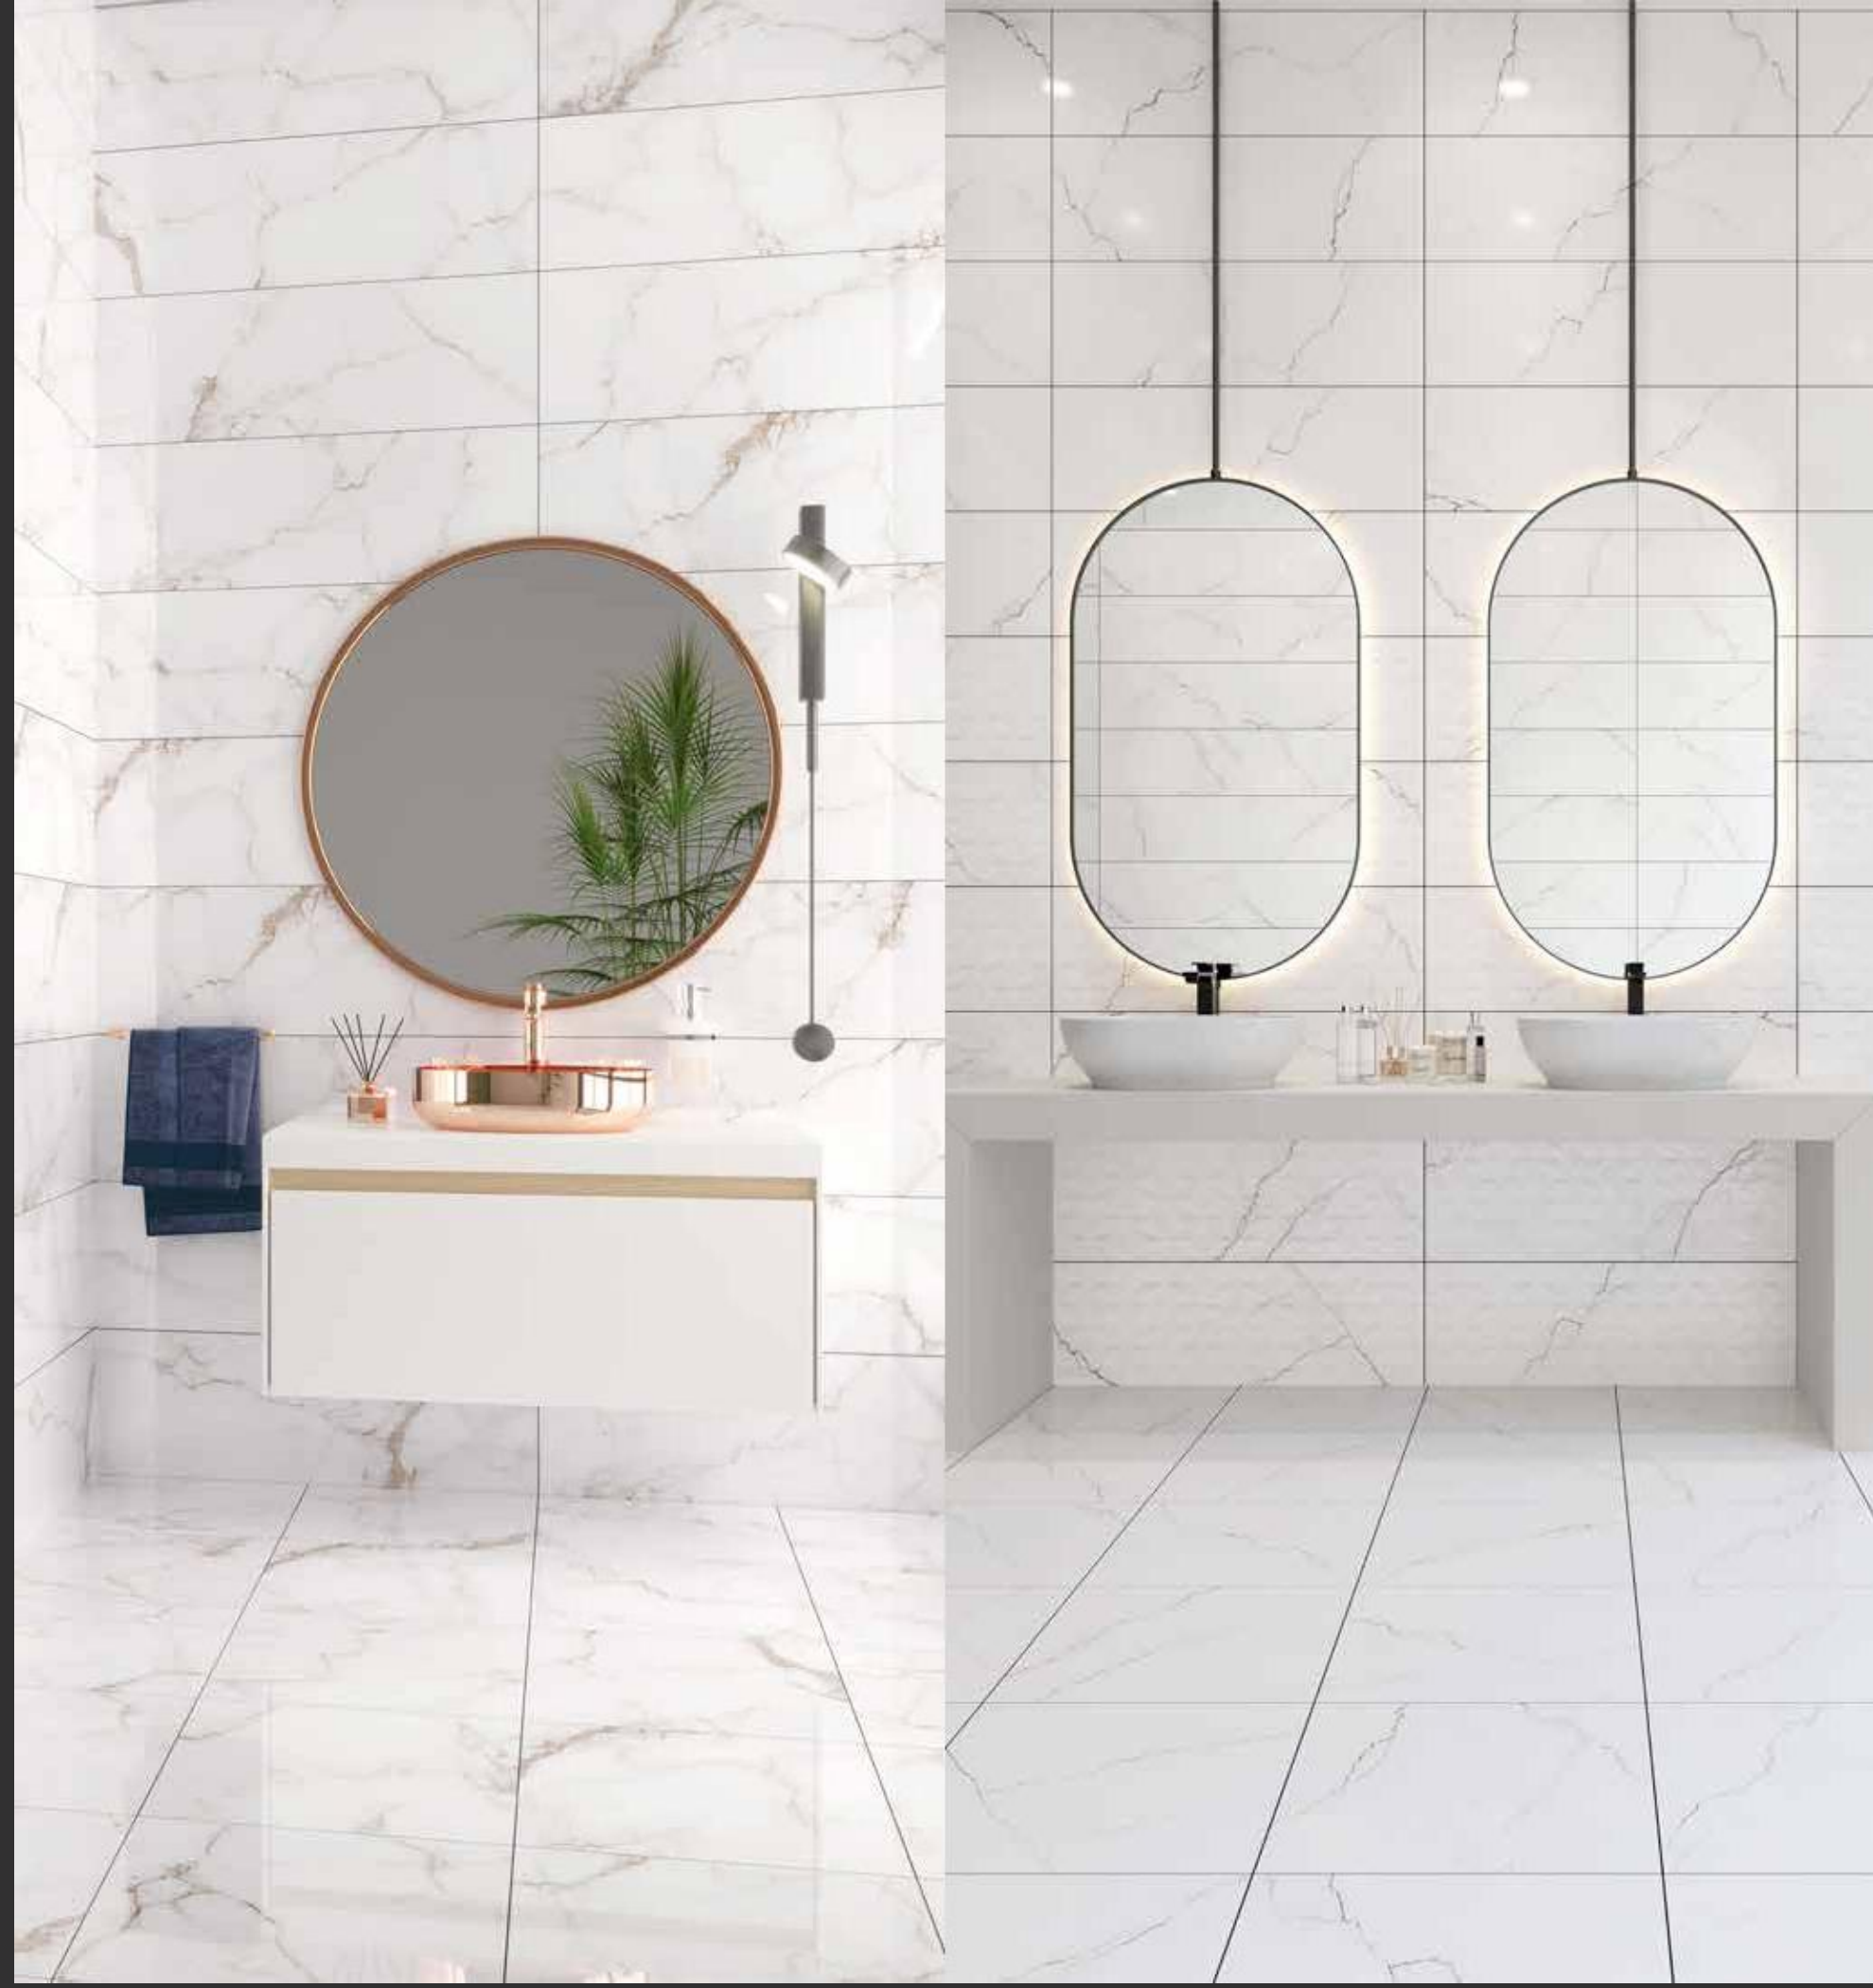

GRV²
GRV²

45x45 cm WHITE, AQUA, SMOKE
18x18"

GRV²

STAR LINE

DEKOFON
DECOFON

30x90 cm
12x36"

45x45 cm
18x18"

VALOR