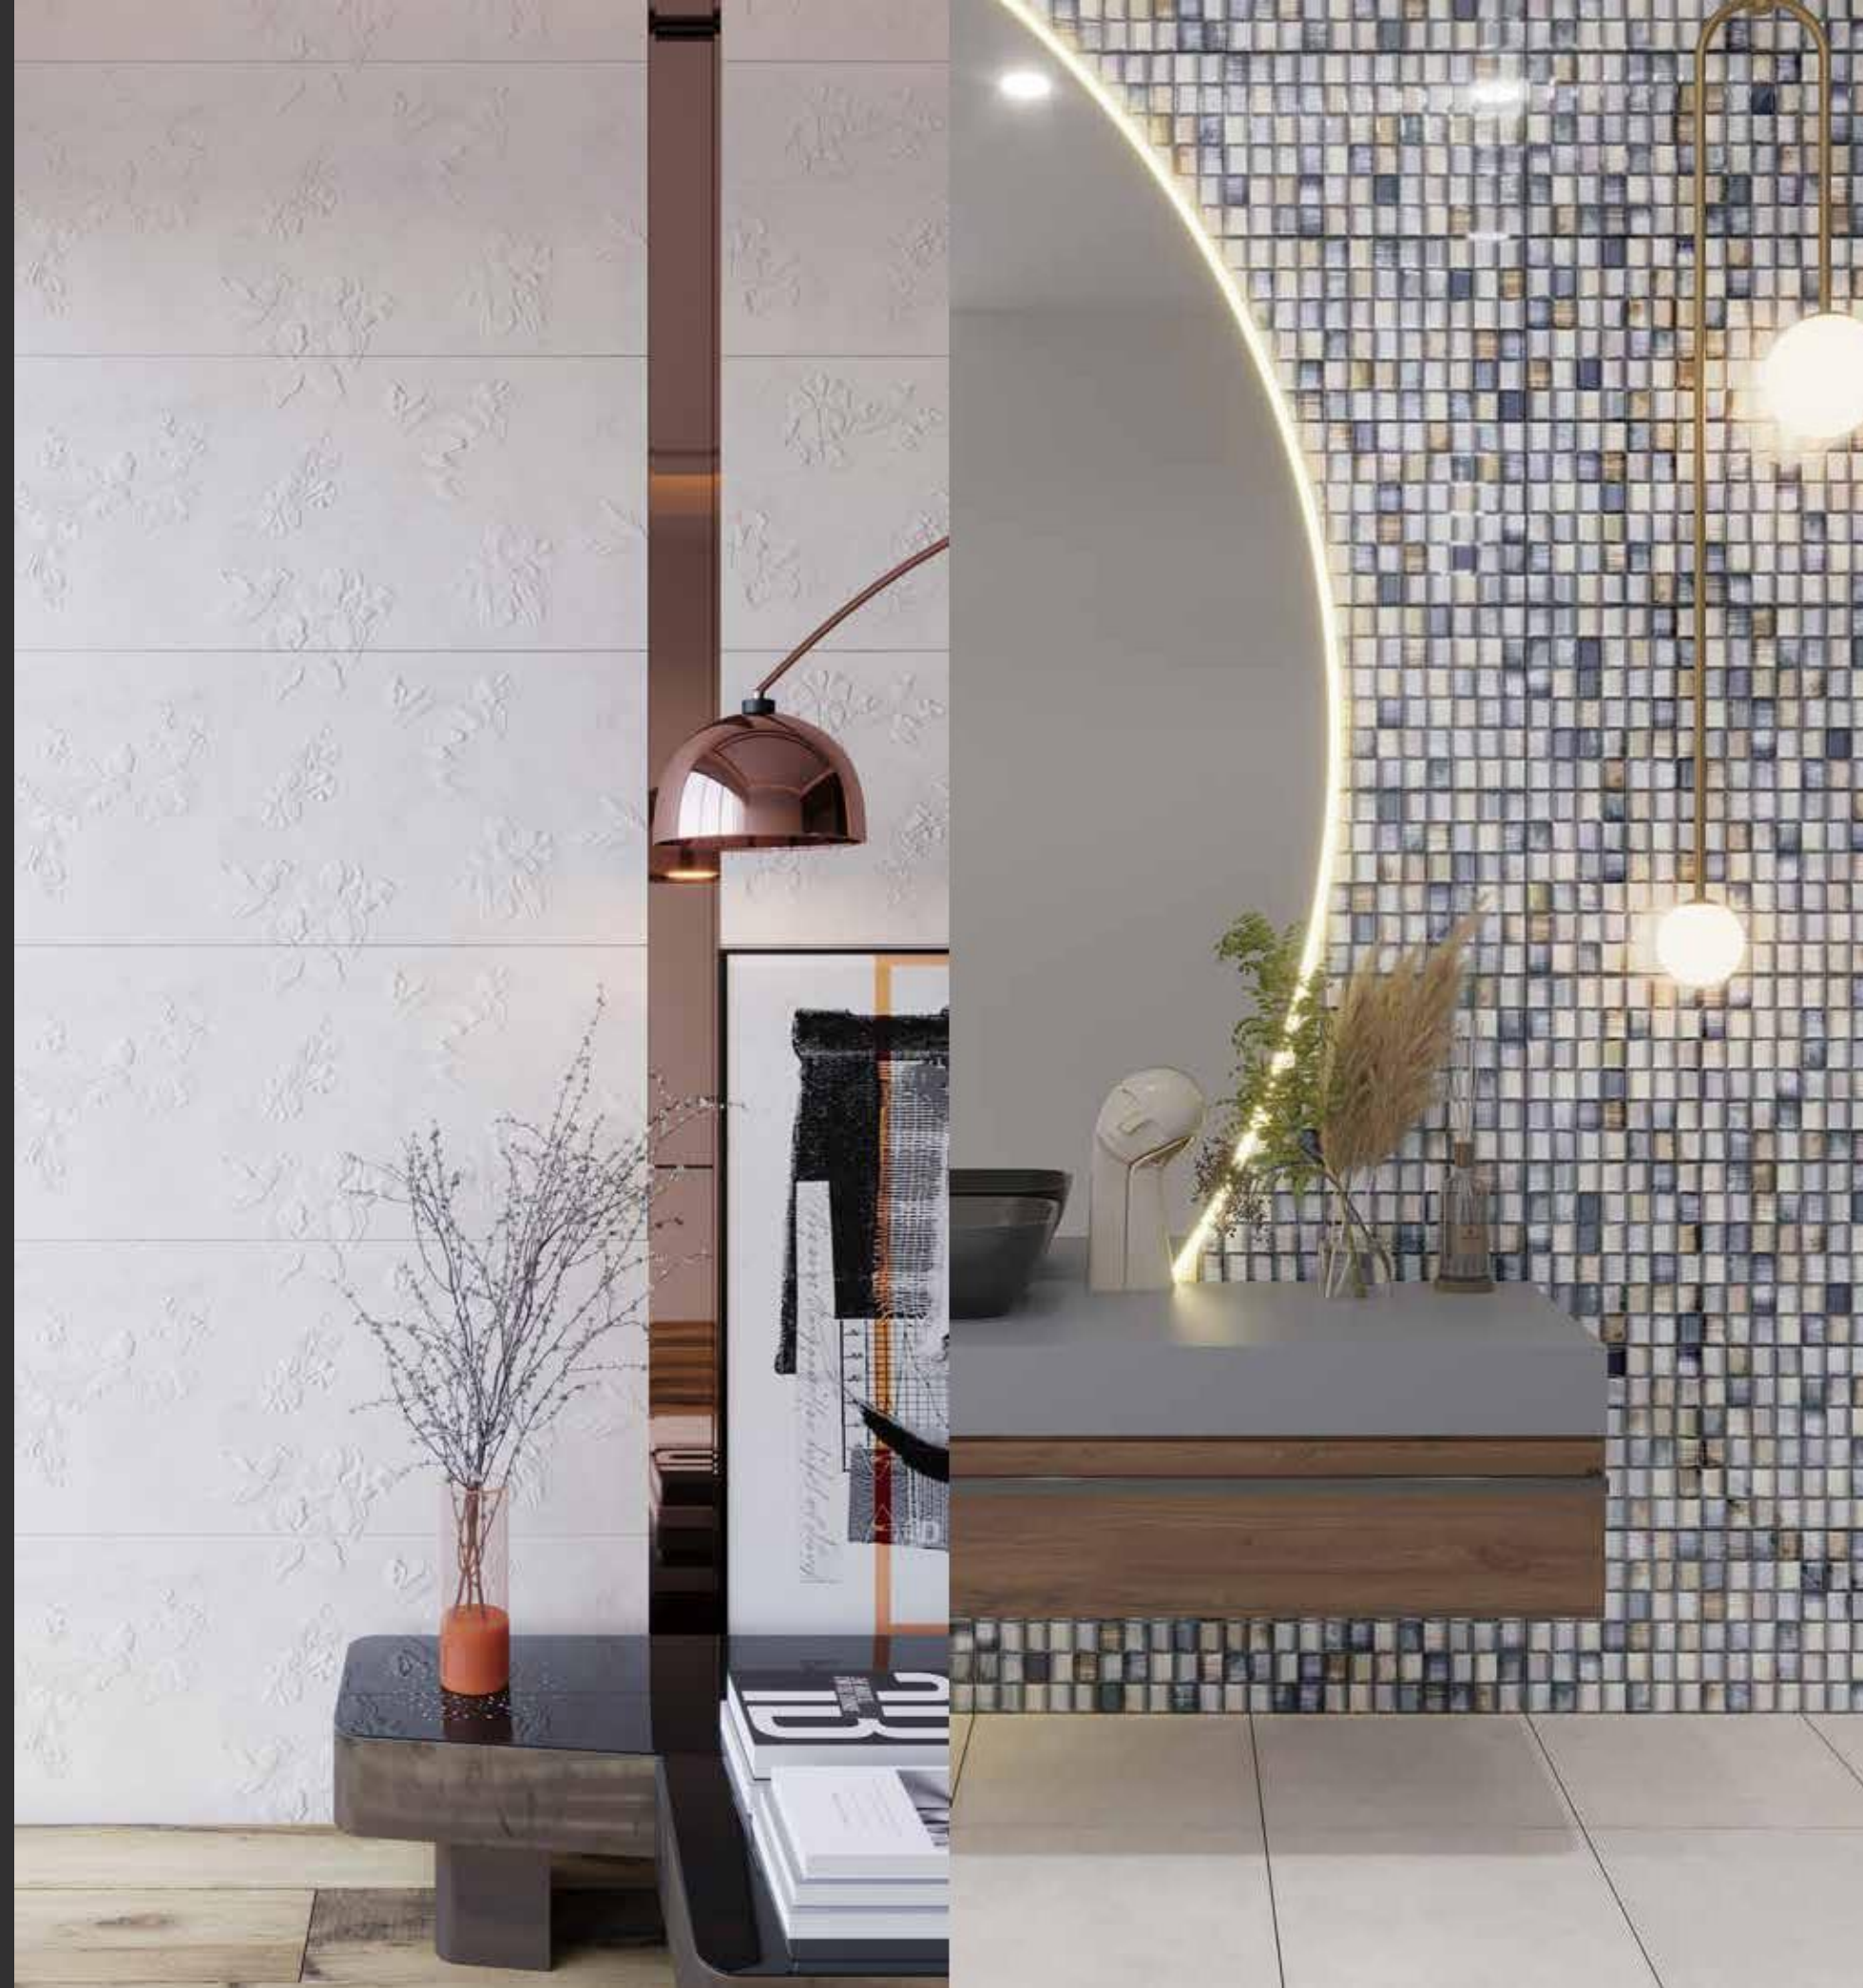

GAUDI

30x90 cm
12x36"

GRV