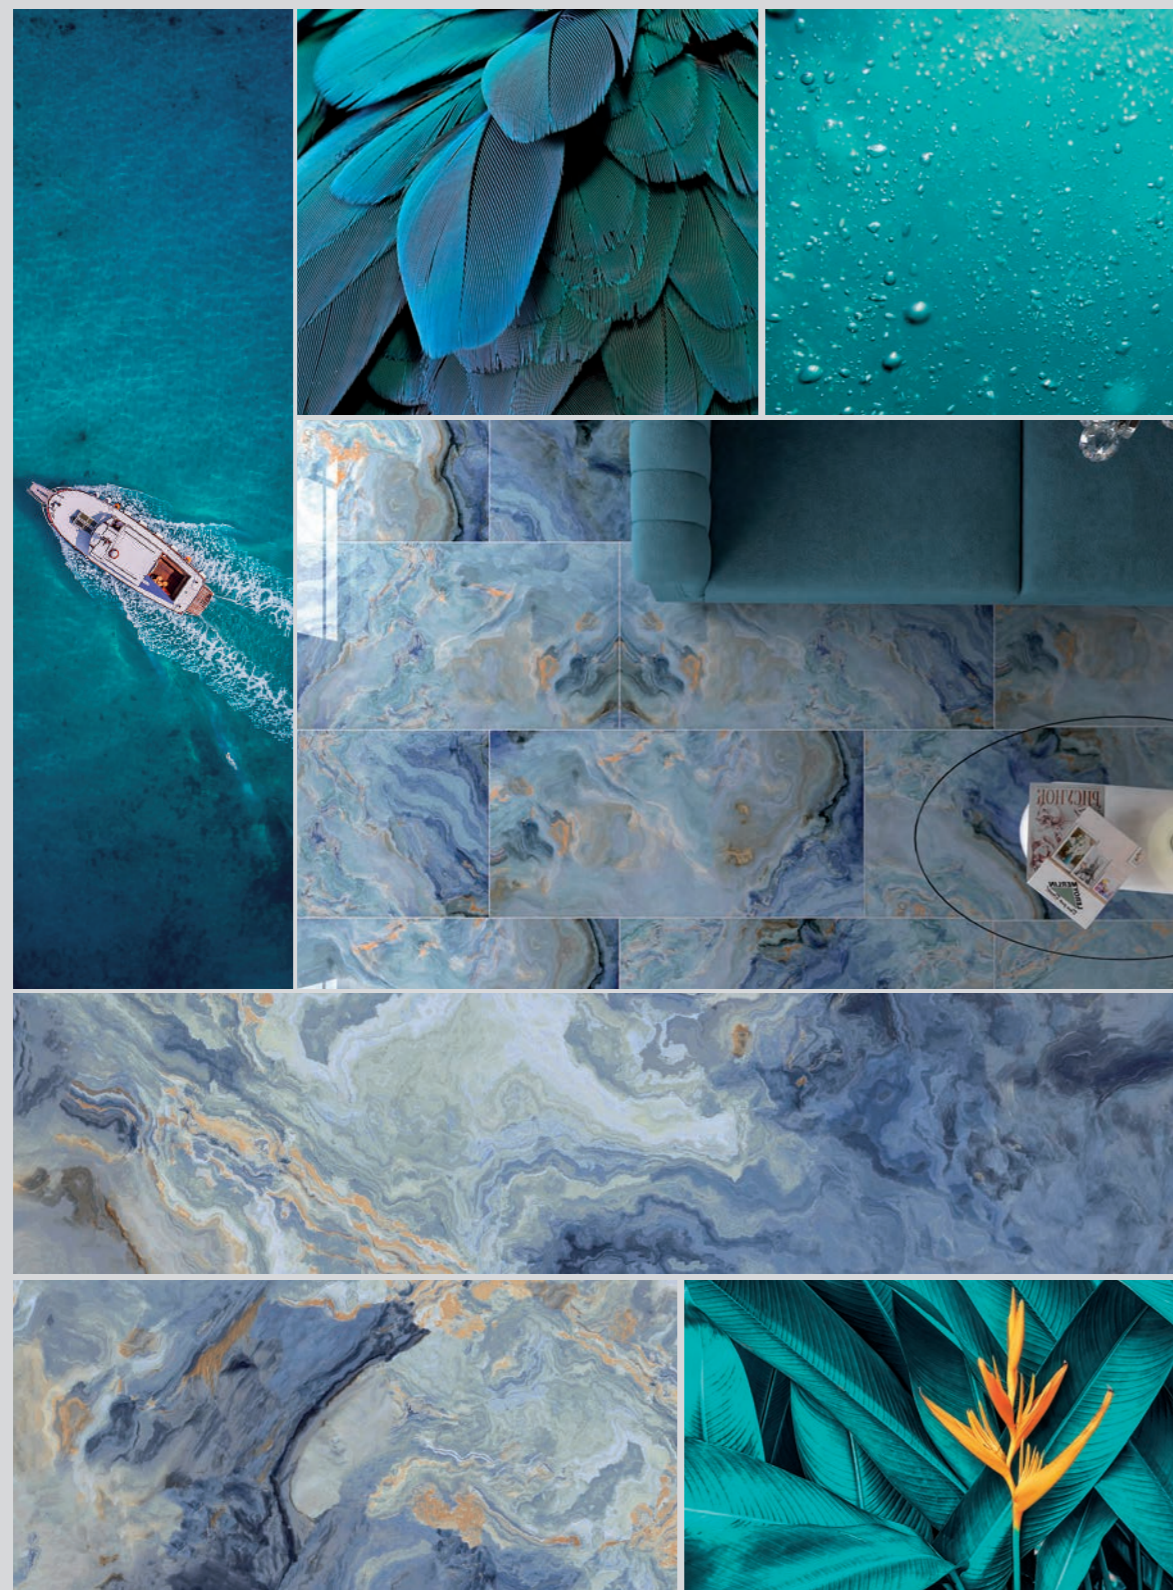

NANO

60x120 24x48" TAUPE

tp GR fl v<sup>3</sup> Mohs:6

NANO

60x120 24x48" MINK

tp GR fl v<sup>3</sup> Mohs:6

NANO

60x120 24x48"