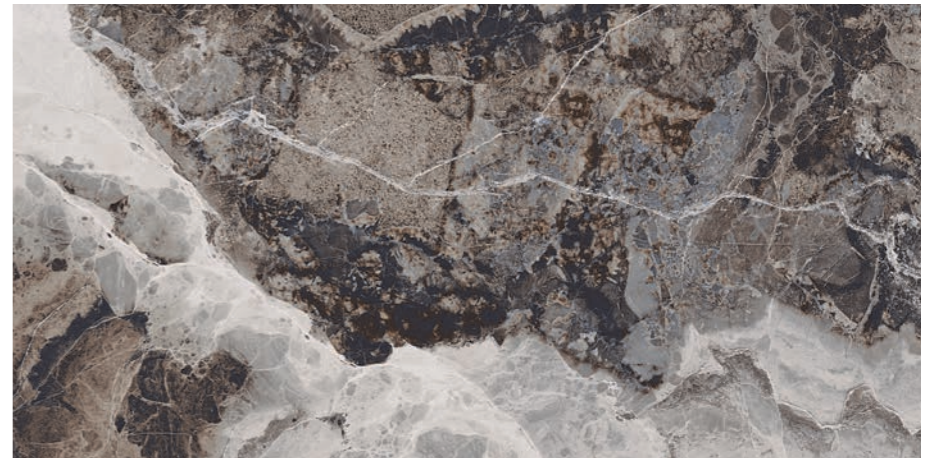

ARCTURUSE

NANO
NANO

60x120 24x48"

tp GR fl v³ Mohs:5