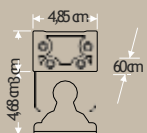

12w

CT-4696