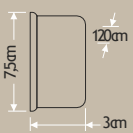

CT-2476

72w