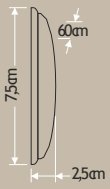

CT-2595 300W

3 P 25mt
17,6
IP 20
220V39,5x29,25,20

26,3cm
3,6cm
7,6cm

LED LINEAR LIGHT

CT-2474

20w

CT-2478

36w