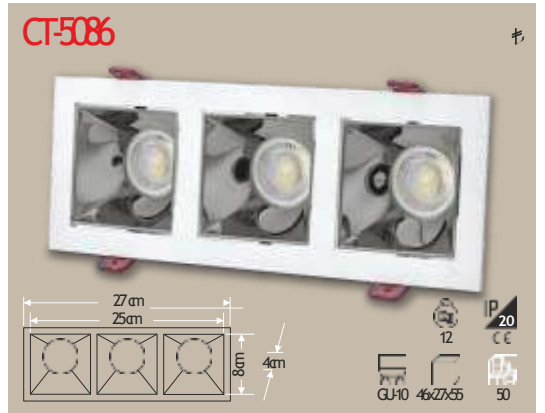

GU10 FLUSH MOUNTED SURFACE MOUNTED DOWNLIGHT

GU10 RECESSED SPOT LIGHTS

GU10 RECESSED SPOT LIGHTS

RECESSED DOWNLIGHTS

RECESSED DOWNLIGHT

CRYSTAL DOWNLIGHTS

GU10 DOWNLIGHTS

<p>CT-6555</p> <p>9cm 6cm</p> <p>GU10 6 IP20 52x21x22 50</p>	<p>CT-6556</p> <p>9cm 6cm 6cm</p> <p>GU10 8 IP20 52x21x27 50</p>	<p>CT-6646</p> <p>9cm 6cm</p> <p>GU10 6 IP20 52x21x22 50</p>	<p>CT-6647</p> <p>9cm 6cm 6cm</p> <p>GU10 8 IP20 25x29x26 50</p>
<p>CT-6655</p> <p>9.5cm 6cm 6.5cm</p> <p>GU10 8 IP20 52x21x27 50</p>	<p>CT-6656</p> <p>9.5cm 6cm 6.5cm</p> <p>GU10 8 IP20 52x21x27 50</p>	<p>CT-6645</p> <p>1.4cm 9cm 6cm</p> <p>GU10 8.5 IP20 25x29x26 50</p>	<p>CT-6663</p> <p>8cm 6cm 7.5cm</p> <p>GU10 7 IP20 52x21x27 50</p>