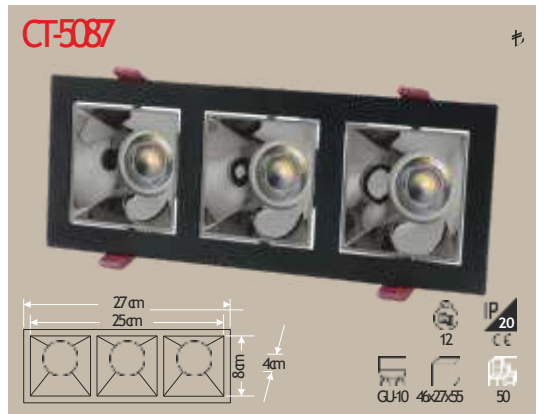

GU10 FLUSH MOUNTED SURFACE MOUNTED DOWNLIGHT

GU10 RECESSED SPOT LIGHTS

GU10 RECESSED SPOT LIGHTS

RECESSED DOWNLIGHTS

RECESSED DOWNLIGHT

CRYSTAL DOWNLIGHTS

GU10 DOWNLIGHTS

<p>CT-6555</p> <p>9cm 6cm</p> <p>GU10 6 IP20 52x21x22 50</p>	<p>CT-6556</p> <p>9cm 6cm 6cm</p> <p>GU10 8 IP20 52x21x27 50</p>	<p>CT-6646</p> <p>9cm 6cm</p> <p>GU10 6 IP20 52x21x22 50</p>	<p>CT-6647</p> <p>9cm 6cm 6cm</p> <p>GU10 8 IP20 25x29x26 50</p>
<p>CT-6655</p> <p>9.5cm 6cm 6.5cm</p> <p>GU10 8 IP20 52x21x27 50</p>	<p>CT-6656</p> <p>9.5cm 6cm 6.5cm</p> <p>GU10 8 IP20 52x21x27 50</p>	<p>CT-6645</p> <p>1.4cm 9cm 6cm</p> <p>GU10 8.5 IP20 25x29x26 50</p>	<p>CT-6663</p> <p>8cm 6cm 7.5cm</p> <p>GU10 7 IP20 52x21x27 50</p>