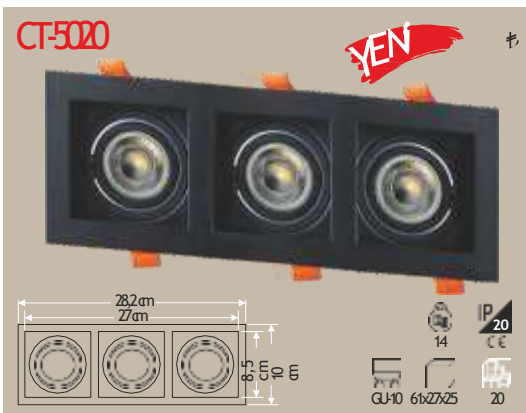

GU10 FLUSH MOUNTED SURFACE MOUNTED DOWNLIGHT

GU10 RECESSED SPOT LIGHTS

GU10 RECESSED SPOT LIGHTS

RECESSED DOWNLIGHTS

RECESSED DOWNLIGHT

CRYSTAL DOWNLIGHTS

GU10 DOWNLIGHTS

<p>CT-6555</p> <p>9cm 6cm</p> <p>GU10 6 IP20 52x21x22 50</p>	<p>CT-6556</p> <p>9cm 6cm 6cm</p> <p>GU10 8 IP20 52x21x27 50</p>	<p>CT-6646</p> <p>9cm 6cm</p> <p>GU10 6 IP20 52x21x22 50</p>	<p>CT-6647</p> <p>9cm 6cm 6cm</p> <p>GU10 8 IP20 25x29x26 50</p>
<p>CT-6655</p> <p>9.5cm 6cm 6.5cm</p> <p>GU10 8 IP20 52x21x27 50</p>	<p>CT-6656</p> <p>9.5cm 6cm 6.5cm</p> <p>GU10 8 IP20 52x21x27 50</p>	<p>CT-6645</p> <p>1.4cm 9cm 6cm</p> <p>GU10 8.5 IP20 25x29x26 50</p>	<p>CT-6663</p> <p>8cm 6cm 7.5cm</p> <p>GU10 7 IP20 52x21x27 50</p>