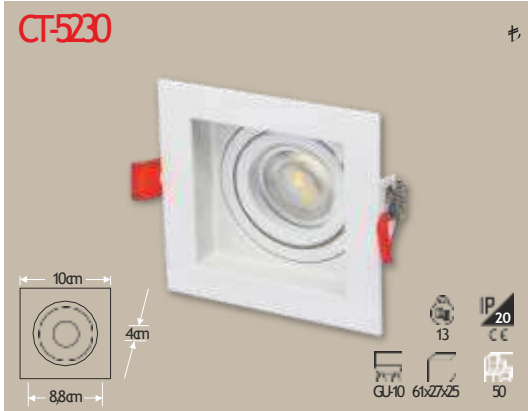

GU10 FLUSH MOUNTED SURFACE MOUNTED DOWNLIGHT

GU10 RECESSED SPOT LIGHTS

GU10 RECESSED SPOT LIGHTS

RECESSED DOWNLIGHTS

RECESSED DOWNLIGHT

CRYSTAL DOWNLIGHTS

GU10 DOWNLIGHTS

<p>CT-6555</p> <p>9cm 6cm</p> <p>GU10 6 IP20 52x21x22 50</p>	<p>CT-6556</p> <p>9cm 6cm 6cm</p> <p>GU10 8 IP20 52x21x27 50</p>	<p>CT-6646</p> <p>9cm 6cm</p> <p>GU10 6 IP20 52x21x22 50</p>	<p>CT-6647</p> <p>9cm 6cm 6cm</p> <p>GU10 8 IP20 25x29x26 50</p>
<p>CT-6655</p> <p>9.5cm 6cm 6.5cm</p> <p>GU10 8 IP20 52x21x27 50</p>	<p>CT-6656</p> <p>9.5cm 6cm 6.5cm</p> <p>GU10 8 IP20 52x21x27 50</p>	<p>CT-6645</p> <p>1.4cm 9cm 6cm</p> <p>GU10 8.5 IP20 25x29x26 50</p>	<p>CT-6663</p> <p>8cm 6cm 7.5cm</p> <p>GU10 7 IP20 52x21x27 50</p>