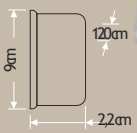

CT-2479

100w