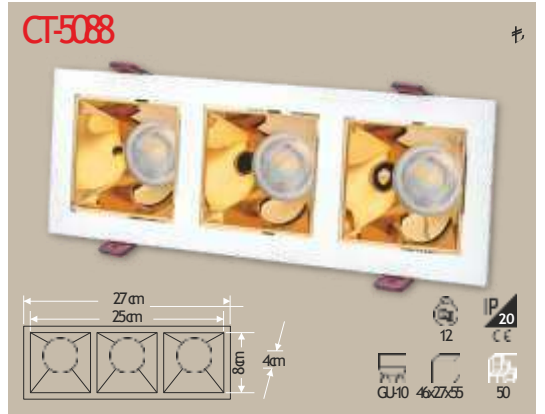

GU10 FLUSH MOUNTED SURFACE MOUNTED DOWNLIGHT

GU10 RECESSED SPOT LIGHTS

GU10 RECESSED SPOT LIGHTS

RECESSED DOWNLIGHTS

RECESSED DOWNLIGHT

CRYSTAL DOWNLIGHTS

GU10 DOWNLIGHTS

<p>CT-6555</p> <p>9cm 6cm</p> <p>GU10 6 IP20 52x21x22 50</p>	<p>CT-6556</p> <p>9cm 6cm 6cm</p> <p>GU10 8 IP20 52x21x27 50</p>	<p>CT-6646</p> <p>9cm 6cm</p> <p>GU10 6 IP20 52x21x22 50</p>	<p>CT-6647</p> <p>9cm 6cm 6cm</p> <p>GU10 8 IP20 25x29x26 50</p>
<p>CT-6655</p> <p>9.5cm 6cm 6.5cm</p> <p>GU10 8 IP20 52x21x27 50</p>	<p>CT-6656</p> <p>9.5cm 6cm 6.5cm</p> <p>GU10 8 IP20 52x21x27 50</p>	<p>CT-6645</p> <p>1.4cm 9cm 6cm</p> <p>GU10 8.5 IP20 25x29x26 50</p>	<p>CT-6663</p> <p>8cm 6cm 7.5cm</p> <p>GU10 7 IP20 52x21x27 50</p>