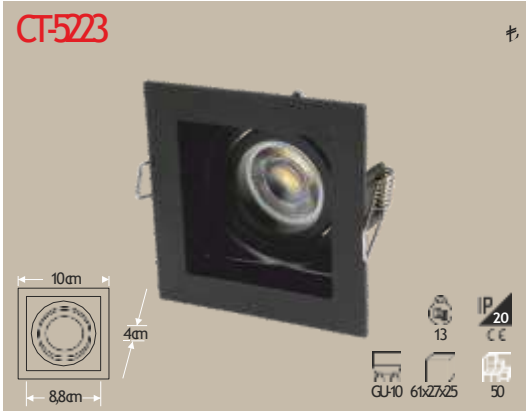

GU10 FLUSH MOUNTED SURFACE MOUNTED DOWNLIGHT

GU10 RECESSED SPOT LIGHTS

GU10 RECESSED SPOT LIGHTS

RECESSED DOWNLIGHTS

RECESSED DOWNLIGHT

CRYSTAL DOWNLIGHTS

GU10 DOWNLIGHTS

<p>CT-6555</p> <p>9cm 6cm</p> <p>GU10 6 IP20 52x21x22 50</p>	<p>CT-6556</p> <p>9cm 6cm 6cm</p> <p>GU10 8 IP20 52x21x27 50</p>	<p>CT-6646</p> <p>9cm 6cm</p> <p>GU10 6 IP20 52x21x22 50</p>	<p>CT-6647</p> <p>9cm 6cm 6cm</p> <p>GU10 8 IP20 25x29x26 50</p>
<p>CT-6655</p> <p>9.5cm 6cm 6.5cm</p> <p>GU10 8 IP20 52x21x27 50</p>	<p>CT-6656</p> <p>9.5cm 6cm 6.5cm</p> <p>GU10 8 IP20 52x21x27 50</p>	<p>CT-6645</p> <p>1.4cm 9cm 6cm</p> <p>GU10 8.5 IP20 25x29x26 50</p>	<p>CT-6663</p> <p>8cm 6cm 7.5cm</p> <p>GU10 7 IP20 52x21x27 50</p>