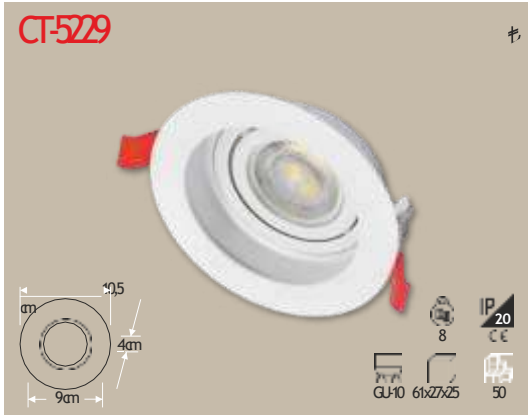

GU10 FLUSH MOUNTED SURFACE MOUNTED DOWNLIGHT

GU10 RECESSED SPOT LIGHTS

GU10 RECESSED SPOT LIGHTS

RECESSED DOWNLIGHTS

RECESSED DOWNLIGHT

CRYSTAL DOWNLIGHTS

GU10 DOWNLIGHTS

<p>CT-6555</p> <p>9cm 6cm</p> <p>GU10 6 IP20 52x21x22 50</p>	<p>CT-6556</p> <p>9cm 6cm 6cm</p> <p>GU10 8 IP20 52x21x27 50</p>	<p>CT-6646</p> <p>9cm 6cm</p> <p>GU10 6 IP20 52x21x22 50</p>	<p>CT-6647</p> <p>9cm 6cm 6cm</p> <p>GU10 8 IP20 25x29x26 50</p>
<p>CT-6655</p> <p>9.5cm 6cm 6.5cm</p> <p>GU10 8 IP20 52x21x27 50</p>	<p>CT-6656</p> <p>9.5cm 6cm 6.5cm</p> <p>GU10 8 IP20 52x21x27 50</p>	<p>CT-6645</p> <p>1.4cm 9cm 6cm</p> <p>GU10 8.5 IP20 25x29x26 50</p>	<p>CT-6663</p> <p>8cm 6cm 7.5cm</p> <p>GU10 7 IP20 52x21x27 50</p>