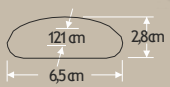

CT-2477

40w