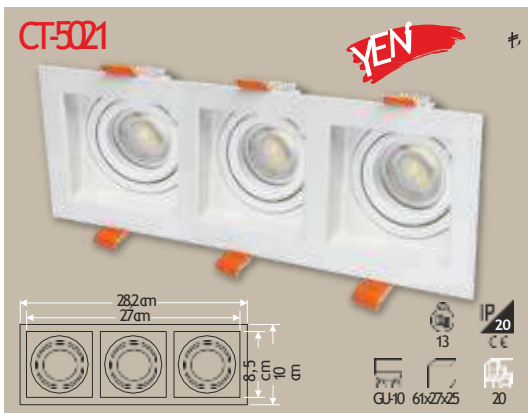

RECESSED DOWNLIGHTS