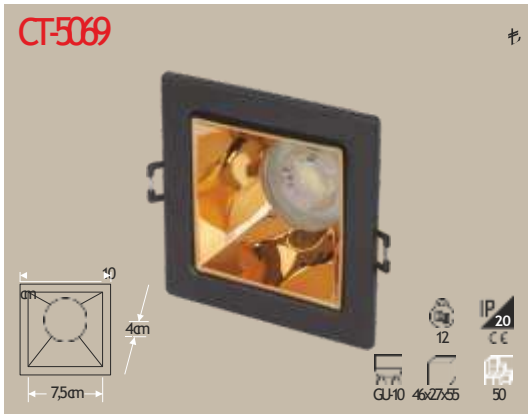

GU10 FLUSH MOUNTED SURFACE MOUNTED DOWNLIGHT

GU10 RECESSED SPOT LIGHTS

GU10 RECESSED SPOT LIGHTS

RECESSED DOWNLIGHTS

RECESSED DOWNLIGHT

CRYSTAL DOWNLIGHTS

GU10 DOWNLIGHTS

<p>CT-6555</p> <p>9cm 6cm</p> <p>GU10 6 IP20 52x21x22 50</p>	<p>CT-6556</p> <p>9cm 6cm 6cm</p> <p>GU10 8 IP20 52x21x27 50</p>	<p>CT-6646</p> <p>9cm 6cm</p> <p>GU10 6 IP20 52x21x22 50</p>	<p>CT-6647</p> <p>9cm 6cm 6cm</p> <p>GU10 8 IP20 25x29x26 50</p>
<p>CT-6655</p> <p>9.5cm 6cm 6.5cm</p> <p>GU10 8 IP20 52x21x27 50</p>	<p>CT-6656</p> <p>9.5cm 6cm 6.5cm</p> <p>GU10 8 IP20 52x21x27 50</p>	<p>CT-6645</p> <p>1.4cm 9cm 6cm</p> <p>GU10 8.5 IP20 25x29x26 50</p>	<p>CT-6663</p> <p>8cm 6cm 7.5cm</p> <p>GU10 7 IP20 52x21x27 50</p>