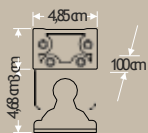

24w

- ☰
- 🌫️ WHITE
- ☀️ DMLIGHT
- 🟡 AMBER
- 🟢 GREEN
- 🔵 BLUE
- ☀️ 1600m
- 🛡️ IP 65
- ⚡ 220V
- 🕒 15000 69x15x29 10
- 🏠

CT-4697
CT-4660 MAM