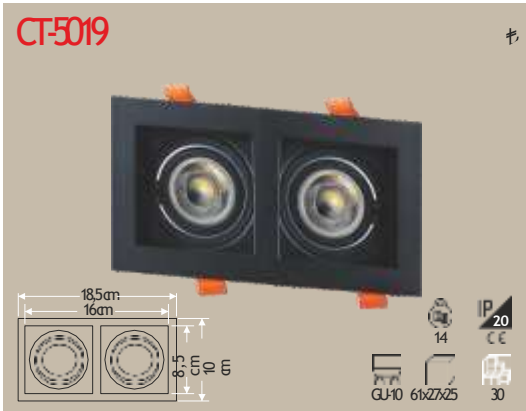

GU10 FLUSH MOUNTED SURFACE MOUNTED DOWNLIGHT

GU10 RECESSED SPOT LIGHTS

GU10 RECESSED SPOT LIGHTS

RECESSED DOWNLIGHTS

RECESSED DOWNLIGHT

CRYSTAL DOWNLIGHTS

GU10 DOWNLIGHTS

<p>CT-6555</p> <p>9cm 6cm</p> <p>GU10 6 IP20 52x21x22 50</p>	<p>CT-6556</p> <p>9cm 6cm 6cm</p> <p>GU10 8 IP20 52x21x27 50</p>	<p>CT-6646</p> <p>9cm 6cm</p> <p>GU10 6 IP20 52x21x22 50</p>	<p>CT-6647</p> <p>9cm 6cm 6cm</p> <p>GU10 8 IP20 25x29x26 50</p>
<p>CT-6655</p> <p>9.5cm 6cm 6.5cm</p> <p>GU10 8 IP20 52x21x27 50</p>	<p>CT-6656</p> <p>9.5cm 6cm 6.5cm</p> <p>GU10 8 IP20 52x21x27 50</p>	<p>CT-6645</p> <p>1.4cm 9cm 6cm</p> <p>GU10 8.5 IP20 25x29x26 50</p>	<p>CT-6663</p> <p>8cm 6cm 7.5cm</p> <p>GU10 7 IP20 52x21x27 50</p>