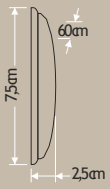

LED LINEAR LIGHT

CT-2474

20w