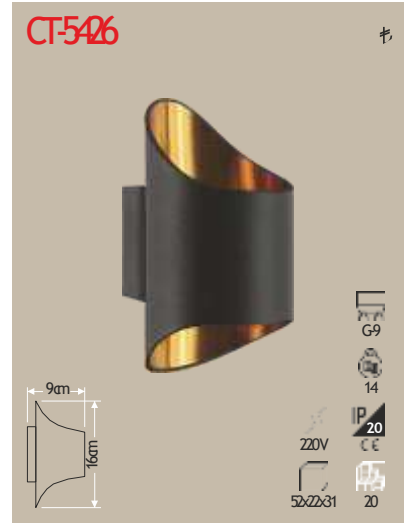

CT-4631 AR111

3200K
1200lm
8
IP 20
220V
15000 35x28x28 50
15w
11cm
3cm

CT-4630

3200K
2400lm
10
IP 20
220V
15000 47x27x27 20
25w
11cm
9cm

IP 20
CE

IP 20
CE

IP 20
CE

IP 20
CE

GU10 FLUSH MOUNTED SURFACE MOUNTED DOWNLIGHT

GU10 RECESSED SPOT LIGHTS

GU10 RECESSED SPOT LIGHTS

RECESSED DOWNLIGHTS

RECESSED DOWNLIGHT

CRYSTAL DOWNLIGHTS

GU10 DOWNLIGHTS

<p>CT-6555</p> <p>9cm 6cm</p> <p>GU10 6 IP20 52x21x22 50</p>	<p>CT-6556</p> <p>9cm 6cm 6cm</p> <p>GU10 8 IP20 52x21x27 50</p>	<p>CT-6646</p> <p>9cm 6cm</p> <p>GU10 6 IP20 52x21x22 50</p>	<p>CT-6647</p> <p>9cm 6cm 6cm</p> <p>GU10 8 IP20 25x29x26 50</p>
<p>CT-6655</p> <p>9.5cm 6cm 6.5cm</p> <p>GU10 8 IP20 52x21x27 50</p>	<p>CT-6656</p> <p>9.5cm 6cm 6.5cm</p> <p>GU10 8 IP20 52x21x27 50</p>	<p>CT-6645</p> <p>1.4cm 9cm 6cm</p> <p>GU10 8.5 IP20 25x29x26 50</p>	<p>CT-6663</p> <p>8cm 6cm 7.5cm</p> <p>GU10 7 IP20 52x21x27 50</p>