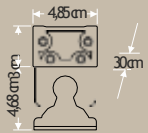

6w

- ☰
- ☀️ CUNSIGI
- 🟡 AMBER
- 🟢 R
- ☀️ YESL
- ☀️ 40m
- 🛡️ IP 65
- ⚡ 220V
- 🕒 15000 22x19,5x29 10
- 🏠

CT-4695

12w

- ☰
- 🌫️ WH
- ☀️ DMLIGHT
- 🟡 AMBER
- 🟢 GREEN
- ☀️ 950m
- 🛡️ IP 65
- ⚡ 220V
- 🕒 15000 39,5x15x29 10
- 🏠