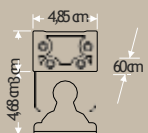

12w

- ☰
- 🌫️ WH
- ☀️ DMLIGHT
- 🟡 AMBER
- 🟢 GREEN
- ☀️ 950m
- 🛡️ IP 65
- ⚡ 220V
- 🕒 15000 39,5x15x29 10
- 🏠

CT-4696