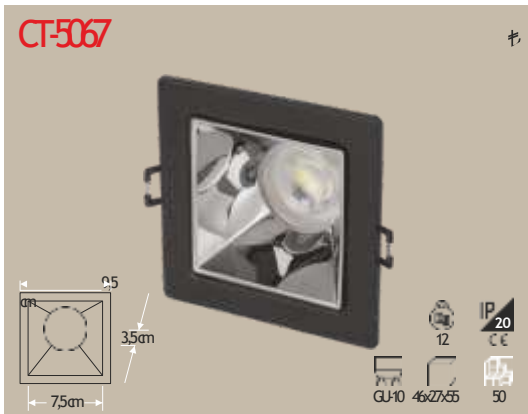

GU10 FLUSH MOUNTED SURFACE MOUNTED DOWNLIGHT

GU10 RECESSED SPOT LIGHTS

GU10 RECESSED SPOT LIGHTS

RECESSED DOWNLIGHTS

RECESSED DOWNLIGHT

CRYSTAL DOWNLIGHTS

GU10 DOWNLIGHTS

<p>CT-6555</p> <p>9cm 6cm</p> <p>GU10 6 IP20 52x21x22 50</p>	<p>CT-6556</p> <p>9cm 6cm 6cm</p> <p>GU10 8 IP20 52x21x27 50</p>	<p>CT-6646</p> <p>9cm 6cm</p> <p>GU10 6 IP20 52x21x22 50</p>	<p>CT-6647</p> <p>9cm 6cm 6cm</p> <p>GU10 8 IP20 25x29x26 50</p>
<p>CT-6655</p> <p>9.5cm 6cm 6.5cm</p> <p>GU10 8 IP20 52x21x27 50</p>	<p>CT-6656</p> <p>9.5cm 6cm 6.5cm</p> <p>GU10 8 IP20 52x21x27 50</p>	<p>CT-6645</p> <p>1.4cm 9cm 6cm</p> <p>GU10 8.5 IP20 25x29x26 50</p>	<p>CT-6663</p> <p>8cm 6cm 7.5cm</p> <p>GU10 7 IP20 52x21x27 50</p>