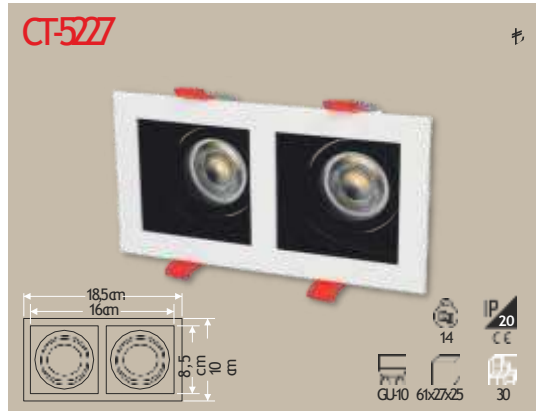

RECESSED DOWNLIGHTS