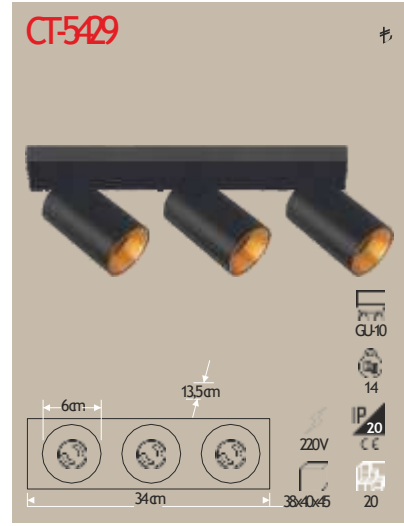

GU10 FLUSH MOUNTED SURFACE MOUNTED DOWNLIGHT

GU10 RECESSED SPOT LIGHTS

GU10 RECESSED SPOT LIGHTS

RECESSED DOWNLIGHTS

RECESSED DOWNLIGHT

CRYSTAL DOWNLIGHTS

GU10 DOWNLIGHTS

<p>CT-6555</p> <p>9cm 6cm</p> <p>GU10 6 IP20 52x21x22 50</p>	<p>CT-6556</p> <p>9cm 6cm 6cm</p> <p>GU10 8 IP20 52x21x27 50</p>	<p>CT-6646</p> <p>9cm 6cm</p> <p>GU10 6 IP20 52x21x22 50</p>	<p>CT-6647</p> <p>9cm 6cm 6cm</p> <p>GU10 8 IP20 25x29x26 50</p>
<p>CT-6655</p> <p>9.5cm 6cm 6.5cm</p> <p>GU10 8 IP20 52x21x27 50</p>	<p>CT-6656</p> <p>9.5cm 6cm 6.5cm</p> <p>GU10 8 IP20 52x21x27 50</p>	<p>CT-6645</p> <p>1.4cm 9cm 6cm</p> <p>GU10 8.5 IP20 25x29x26 50</p>	<p>CT-6663</p> <p>8cm 6cm 7.5cm</p> <p>GU10 7 IP20 52x21x27 50</p>