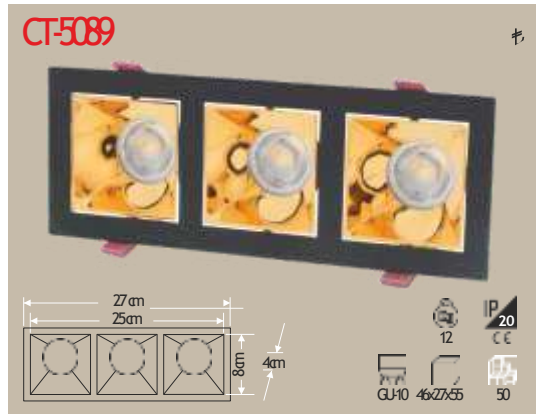

GU10 FLUSH MOUNTED SURFACE MOUNTED DOWNLIGHT

GU10 RECESSED SPOT LIGHTS

GU10 RECESSED SPOT LIGHTS

RECESSED DOWNLIGHTS

RECESSED DOWNLIGHT

CRYSTAL DOWNLIGHTS

GU10 DOWNLIGHTS

<p>CT-6555</p> <p>9cm 6cm</p> <p>GU10 6 IP20 52x21x22 50</p>	<p>CT-6556</p> <p>9cm 6cm 6cm</p> <p>GU10 8 IP20 52x21x27 50</p>	<p>CT-6646</p> <p>9cm 6cm</p> <p>GU10 6 IP20 52x21x22 50</p>	<p>CT-6647</p> <p>9cm 6cm 6cm</p> <p>GU10 8 IP20 25x29x26 50</p>
<p>CT-6655</p> <p>9.5cm 6cm 6.5cm</p> <p>GU10 8 IP20 52x21x27 50</p>	<p>CT-6656</p> <p>9.5cm 6cm 6.5cm</p> <p>GU10 8 IP20 52x21x27 50</p>	<p>CT-6645</p> <p>1.4cm 9cm 6cm</p> <p>GU10 8.5 IP20 25x29x26 50</p>	<p>CT-6663</p> <p>8cm 6cm 7.5cm</p> <p>GU10 7 IP20 52x21x27 50</p>