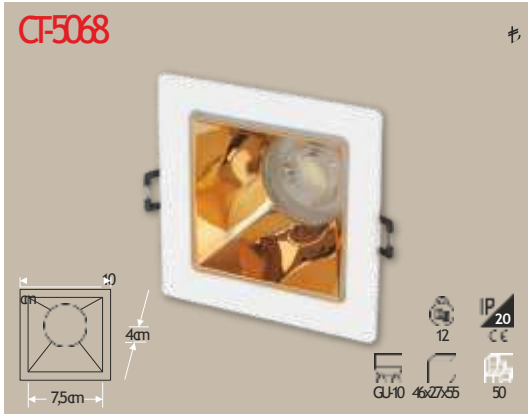

GU10 FLUSH MOUNTED SURFACE MOUNTED DOWNLIGHT

GU10 RECESSED SPOT LIGHTS

GU10 RECESSED SPOT LIGHTS

RECESSED DOWNLIGHTS

RECESSED DOWNLIGHT

CRYSTAL DOWNLIGHTS

GU10 DOWNLIGHTS

<p>CT-6555</p> <p>9cm 6cm</p> <p>GU10 6 IP20 52x21x22 50</p>	<p>CT-6556</p> <p>9cm 6cm 6cm</p> <p>GU10 8 IP20 52x21x27 50</p>	<p>CT-6646</p> <p>9cm 6cm</p> <p>GU10 6 IP20 52x21x22 50</p>	<p>CT-6647</p> <p>9cm 6cm 6cm</p> <p>GU10 8 IP20 25x29x26 50</p>
<p>CT-6655</p> <p>9.5cm 6cm 6.5cm</p> <p>GU10 8 IP20 52x21x27 50</p>	<p>CT-6656</p> <p>9.5cm 6cm 6.5cm</p> <p>GU10 8 IP20 52x21x27 50</p>	<p>CT-6645</p> <p>1.4cm 9cm 6cm</p> <p>GU10 8.5 IP20 25x29x26 50</p>	<p>CT-6663</p> <p>8cm 6cm 7.5cm</p> <p>GU10 7 IP20 52x21x27 50</p>