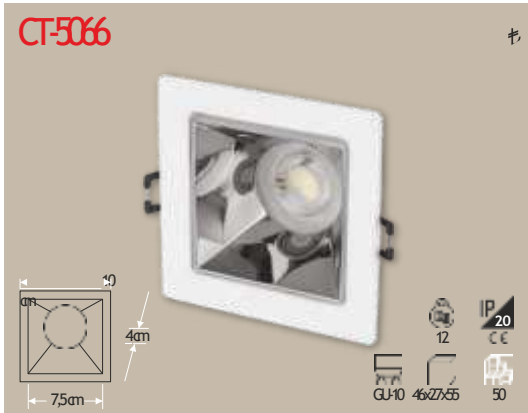

GU10 FLUSH MOUNTED SURFACE MOUNTED DOWNLIGHT

GU10 RECESSED SPOT LIGHTS

GU10 RECESSED SPOT LIGHTS

RECESSED DOWNLIGHTS

RECESSED DOWNLIGHT

CRYSTAL DOWNLIGHTS

GU10 DOWNLIGHTS

<p>CT-6555</p> <p>9cm 6cm</p> <p>GU10 6 IP20 52x21x22 50</p>	<p>CT-6556</p> <p>9cm 6cm 6cm</p> <p>GU10 8 IP20 52x21x27 50</p>	<p>CT-6646</p> <p>9cm 6cm</p> <p>GU10 6 IP20 52x21x22 50</p>	<p>CT-6647</p> <p>9cm 6cm 6cm</p> <p>GU10 8 IP20 25x29x26 50</p>
<p>CT-6655</p> <p>9.5cm 6cm 6.5cm</p> <p>GU10 8 IP20 52x21x27 50</p>	<p>CT-6656</p> <p>9.5cm 6cm 6.5cm</p> <p>GU10 8 IP20 52x21x27 50</p>	<p>CT-6645</p> <p>1.4cm 9cm 6cm</p> <p>GU10 8.5 IP20 25x29x26 50</p>	<p>CT-6663</p> <p>8cm 6cm 7.5cm</p> <p>GU10 7 IP20 52x21x27 50</p>