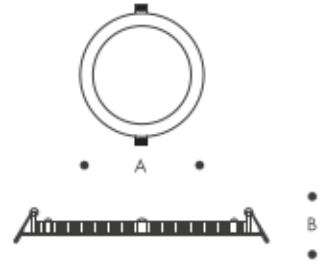

PL006 6W LED DOWNLIGHT

Code	V	W	Lumen	Kelvin	IP	A (mm)	B (mm)	Die Cut (mm)	Housing color
PL006-6500	220-265V	6W	480	6500	23	Ø122	18	Ø110	White
PL006-4000	220-265V	6W	480	4000	23	Ø122	18	Ø110	White
PL006-3000	220-265V	6W	480	3000	23	Ø122	18	Ø110	White