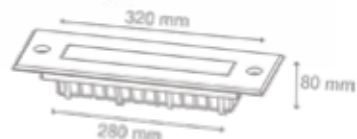

Code	V	W	Lumen	CCT
NVWSA30CM9W 3K	220-265V	9W	720	6500
NVWSA30CM9W 4K	220-265V	9W	720	4000
NVWSA30CM9W 6K	220-265V	9W	720	3000
NVWSA30CM9W A	220-265V	9W	720	AMBER
NVWSA30CM9W K	220-265V	9W	720	RED
NVWSA30CM9W Y	220-265V	9W	720	GREEN
NVWSA30M9W M	220-265V	9W	720	BLUE
NVWSA30CM9W P	220-265V	9W	720	PINK
NVWSA30CM9W T	220-265V	9W	720	TURQUOISE