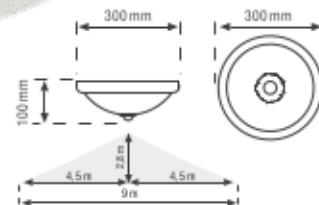

Voltage 230-240V - 50/60Hz	Rated Load 2x9W - E27	Detection Range Max. 9m	Detection Height Max. 2.5m	Time-Delay 10sn - 5sk	Ambient Light 2-2000 lux	Working Temperature 20°C - +40°C	Protection IP20	Box Size 10 pcs 540x610x310
-------------------------------	--------------------------	----------------------------	-------------------------------	--------------------------	-----------------------------	-------------------------------------	--------------------	-----------------------------------