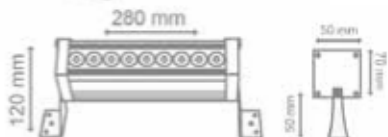

Code	V	W	Lumen	CCT
NVW28CM9WEL3K	220-265V	9W	720	6500
NVW28CM9WEL4K	220-265V	9W	720	4000
NVW28CM9WEL6K	220-265V	9W	720	3000
NVW28CM9WELA	220-265V	9W	720	AMBER
NVW28CM9WELK	220-265V	9W	720	RED
NVW28CM9WELY	220-265V	9W	720	GREEN
NVW28CM9WELM	220-265V	9W	720	BLUE
NVW28CM9WELP	220-265V	9W	720	PINK
NVW28CM9WELT	220-265V	9W	720	TURQUOISE
NVW28CM9WELRGB	220-265V	6W	720	RGB