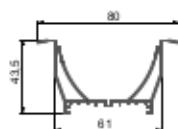

Code	V	W	Lumen	CCT	IP	Lenght mm
NVS7545 90 60	220-265V	18W	1440	6500K-4000K-3000K	20	600
NVS7545 90 80	220-265V	25W	2000	6500K-4000K-3000K	20	800
NVS7545 90 100	220-265V	35W	2800	6500K-4000K-3000K	20	1000
NVS7545 90 120	220-265V	44W	3520	6500K-4000K-3000K	20	1200
NVS7545 90 150	220-265V	55W	4400	6500K-4000K-3000K	20	1500
NVS7545 90 180	220-265V	65W	5200	6500K-4000K-3000K	20	1800
NVS7545 90 200	220-265V	70W	5600	6500K-4000K-3000K	20	2000
NVS7545 90 250	220-265V	90W	7200	6500K-4000K-3000K	20	1500
NVS7545 90 300	220-265V	105W	8400	6500K-4000K-3000K	20	3000