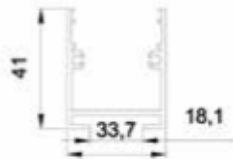

NVL3441 - LINEAR 90 LED FIXTURE

OSRAM SAMSUNG PHILIPS

Code	V	W	Lumen	CCT	IP	Lenght mm
NVL3441 90 60	220-265V	18W	1440	6500K-4000K-3000K	20	600
NVL3441 T90 80	220-265V	25W	2000	6500K-4000K-3000K	20	800
NVL3441 T 90 100	220-265V	35W	2800	6500K-4000K-3000K	20	1000
NVL3441 T 90 120	220-265V	44W	3520	6500K-4000K-3000K	20	1200
NVL3441 T90 150	220-265V	55W	4400	6500K-4000K-3000K	20	1500
NVL3441 T 90 180	220-265V	65W	5200	6500K-4000K-3000K	20	1800
NVL3441 T 90 200	220-265V	70W	5600	6500K-4000K-3000K	20	2000
NVL3441 T 90 250	220-265V	90W	7200	6500K-4000K-3000K	20	1500
NVL3441 T 90 300	220-265V	105W	8400	6500K-4000K-3000K	20	3000

NVL8590 - LINEAR 90 LED FIXTURE

OSRAM SAMSUNG PHILIPS