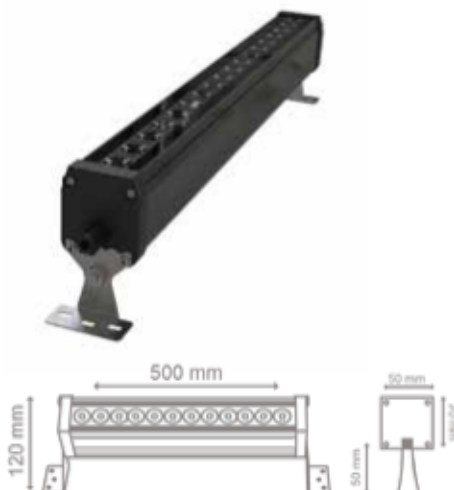

24W SURFACE MOUNT WALLWASHER

Code	V	W	Lumen	CCT
NW67CM24WEL3K	220-265V	24W	13800	6500
NW67CM24WEL4K	220-265V	24W	13800	4000
NW67CM24WEL6K	220-265V	24W	13800	3000
NW67CM24WELA	220-265V	24W	13800	AMBER
NW67CM24WELK	220-265V	24W	13800	RED
NW67CM24WELY	220-265V	24W	13800	GREEN
NW67CM24WELM	220-265V	24W	13800	BLUE
NW67CM24WELP	220-265V	24W	13800	PINK
NW67CM24WELT	220-265V	24W	13800	TURQUOISE