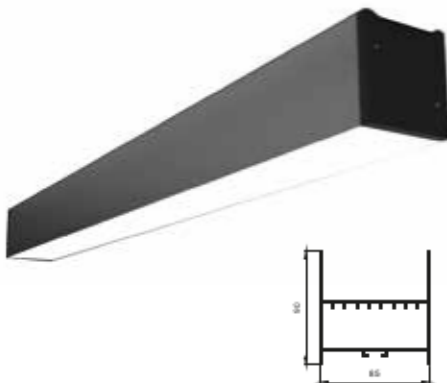

NVL3441 - LINEAR 90 LED FIXTURE

OSRAM SAMSUNG PHILIPS

Code	V	W	Lumen	CCT	IP	Lenght mm
NVL3441 90 60	220-265V	18W	1440	6500K-4000K-3000K	20	600
NVL3441 T90 80	220-265V	25W	2000	6500K-4000K-3000K	20	800
NVL3441 T 90 100	220-265V	35W	2800	6500K-4000K-3000K	20	1000
NVL3441 T 90 120	220-265V	44W	3520	6500K-4000K-3000K	20	1200
NVL3441 T90 150	220-265V	55W	4400	6500K-4000K-3000K	20	1500
NVL3441 T 90 180	220-265V	65W	5200	6500K-4000K-3000K	20	1800
NVL3441 T 90 200	220-265V	70W	5600	6500K-4000K-3000K	20	2000
NVL3441 T 90 250	220-265V	90W	7200	6500K-4000K-3000K	20	1500
NVL3441 T 90 300	220-265V	105W	8400	6500K-4000K-3000K	20	3000

NVL8590 - LINEAR 90 LED FIXTURE

OSRAM SAMSUNG PHILIPS

Code	V	W	Lumen	CCT	IP	Lenght mm
NVL8590 90 60	220-265V	36W	13800	6500K-4000K-3000K	20	600
NVL8590 90 80	220-265V	50W	13800	6500K-4000K-3000K	20	800
NVL8590 90 100	220-265V	70W	13800	6500K-4000K-3000K	20	1000
NVL8590 90 120	220-265V	88W	13800	6500K-4000K-3000K	20	1200
NVL8590 90 150	220-265V	110W	13800	6500K-4000K-3000K	20	1500
NVL8590 90 180	220-265V	130W	13800	6500K-4000K-3000K	20	1800
NVL8590 90 200	220-265V	140W	13800	6500K-4000K-3000K	20	2000
NVL8590 90 250	220-265V	180W	210W	6500K-4000K-3000K	20	1500
NVL8590T 90 300	220-265V	210W	13800	6500K-4000K-3000K	20	3000

NVS7545 - LINEAR 90 LED FIXTURE

OSRAM SAMSUNG PHILIPS

Code	V	W	Lumen	CCT	IP	Lenght mm
NVS7545 90 60	220-265V	18W	1440	6500K-4000K-3000K	20	600
NVS7545 90 80	220-265V	25W	2000	6500K-4000K-3000K	20	800
NVS7545 90 100	220-265V	35W	2800	6500K-4000K-3000K	20	1000
NVS7545 90 120	220-265V	44W	3520	6500K-4000K-3000K	20	1200
NVS7545 90 150	220-265V	55W	4400	6500K-4000K-3000K	20	1500
NVS7545 90 180	220-265V	65W	5200	6500K-4000K-3000K	20	1800
NVS7545 90 200	220-265V	70W	5600	6500K-4000K-3000K	20	2000
NVS7545 90 250	220-265V	90W	7200	6500K-4000K-3000K	20	1500
NVS7545 90 300	220-265V	105W	8400	6500K-4000K-3000K	20	3000