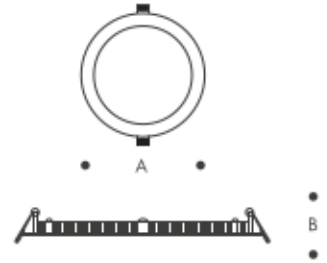

PL003 3W LED DOWNLIGHT

Code	V	W	Lumen	Kelvin	IP	A (mm)	B (mm)	Die Cut (mm)	Housing color
PL003-6500	220-265V	6W	240	6500	23	Ø85	18	Ø75	White
PL003-4000	220-265V	6W	240	4000	23	Ø85	18	Ø75	White
PL003-3000	220-265V	6W	240	3000	23	Ø85	18	Ø75	White