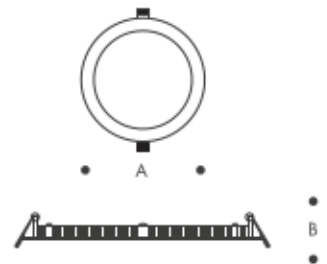

PL009 9W LED DOWNLIGHT

Code	V	W	Lumen	Kelvin	IP	A (mm)	B (mm)	Die Cut (mm)	Housing color
PL009-6500	220-265V	9W	720	6500	23	Ø145	18	Ø135	White
PL009-4000	220-265V	9W	720	4000	23	Ø145	18	Ø135	White
PL009-3000	220-265V	9W	720	3000	23	Ø145	18	Ø135	White