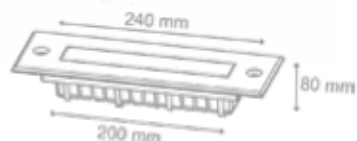

Code	V	W	Lumen	CCT
NVWSA22.5CM6W 3K	220-265V	6W	480	6500
NVWSA22.5CM6W 4K	220-265V	6W	480	4000
NVWSA22.5CM6W 6K	220-265V	6W	480	3000
NVWSA22.5CM6W A	220-265V	6W	480	AMBER
NVWSA22.5CM6W K	220-265V	6W	480	RED
NVWSA22.5CM6W Y	220-265V	6W	480	GREEN
NVWSA22.5CM6W M	220-265V	6W	480	BLUE
NVWSA22.5CM6W P	220-265V	6W	480	PINK
NVWSA22.5CM6W T	220-265V	6W	480	TURQUOISE

9W RECESSED MOUNT WALLWASHER